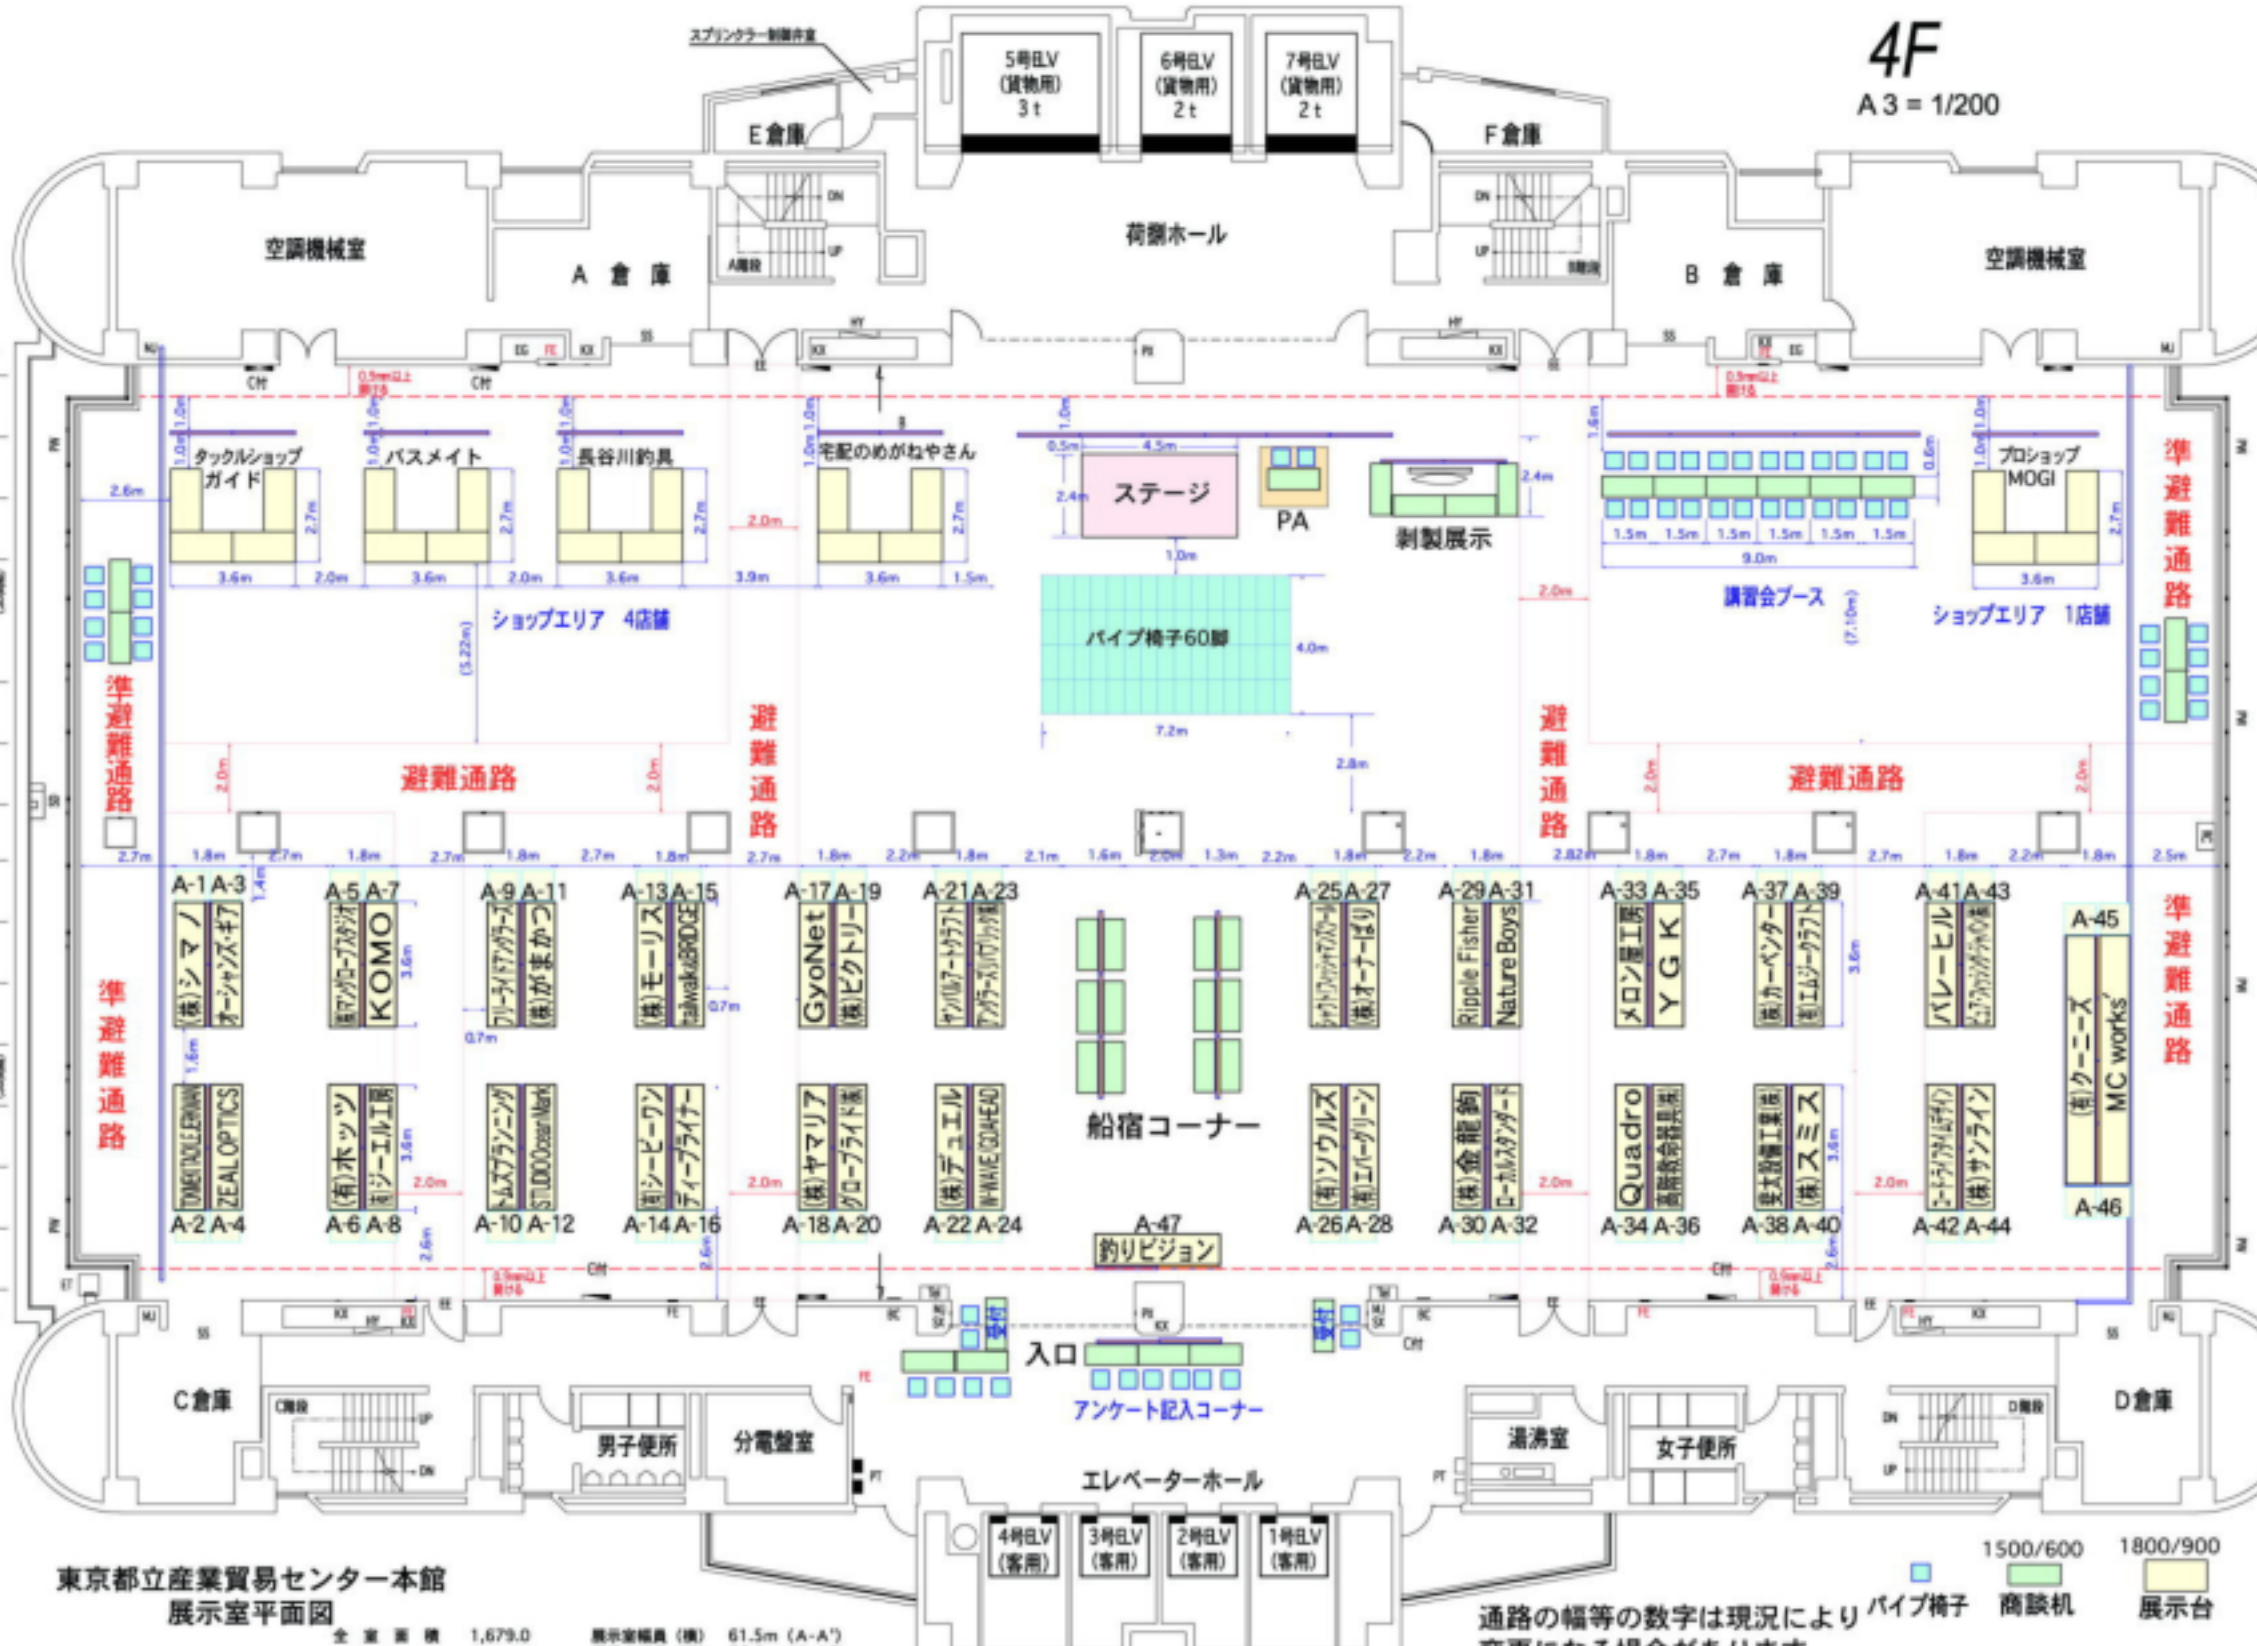

4000 6500 6500 6500 6500 6500 6500 6500 6500 4000

4F
A3 = 1/200

東京都立産業貿易センター本館
展示室平面図

全室面積 1,679.0

展示室幅員 (横) 61.5m (A-A')
展示室幅員 (縦) 26.8m (B-B')

1500/600 1800/900
パイプ椅子 商談机 展示台
通路の幅等の数字は現況により変更になる場合があります